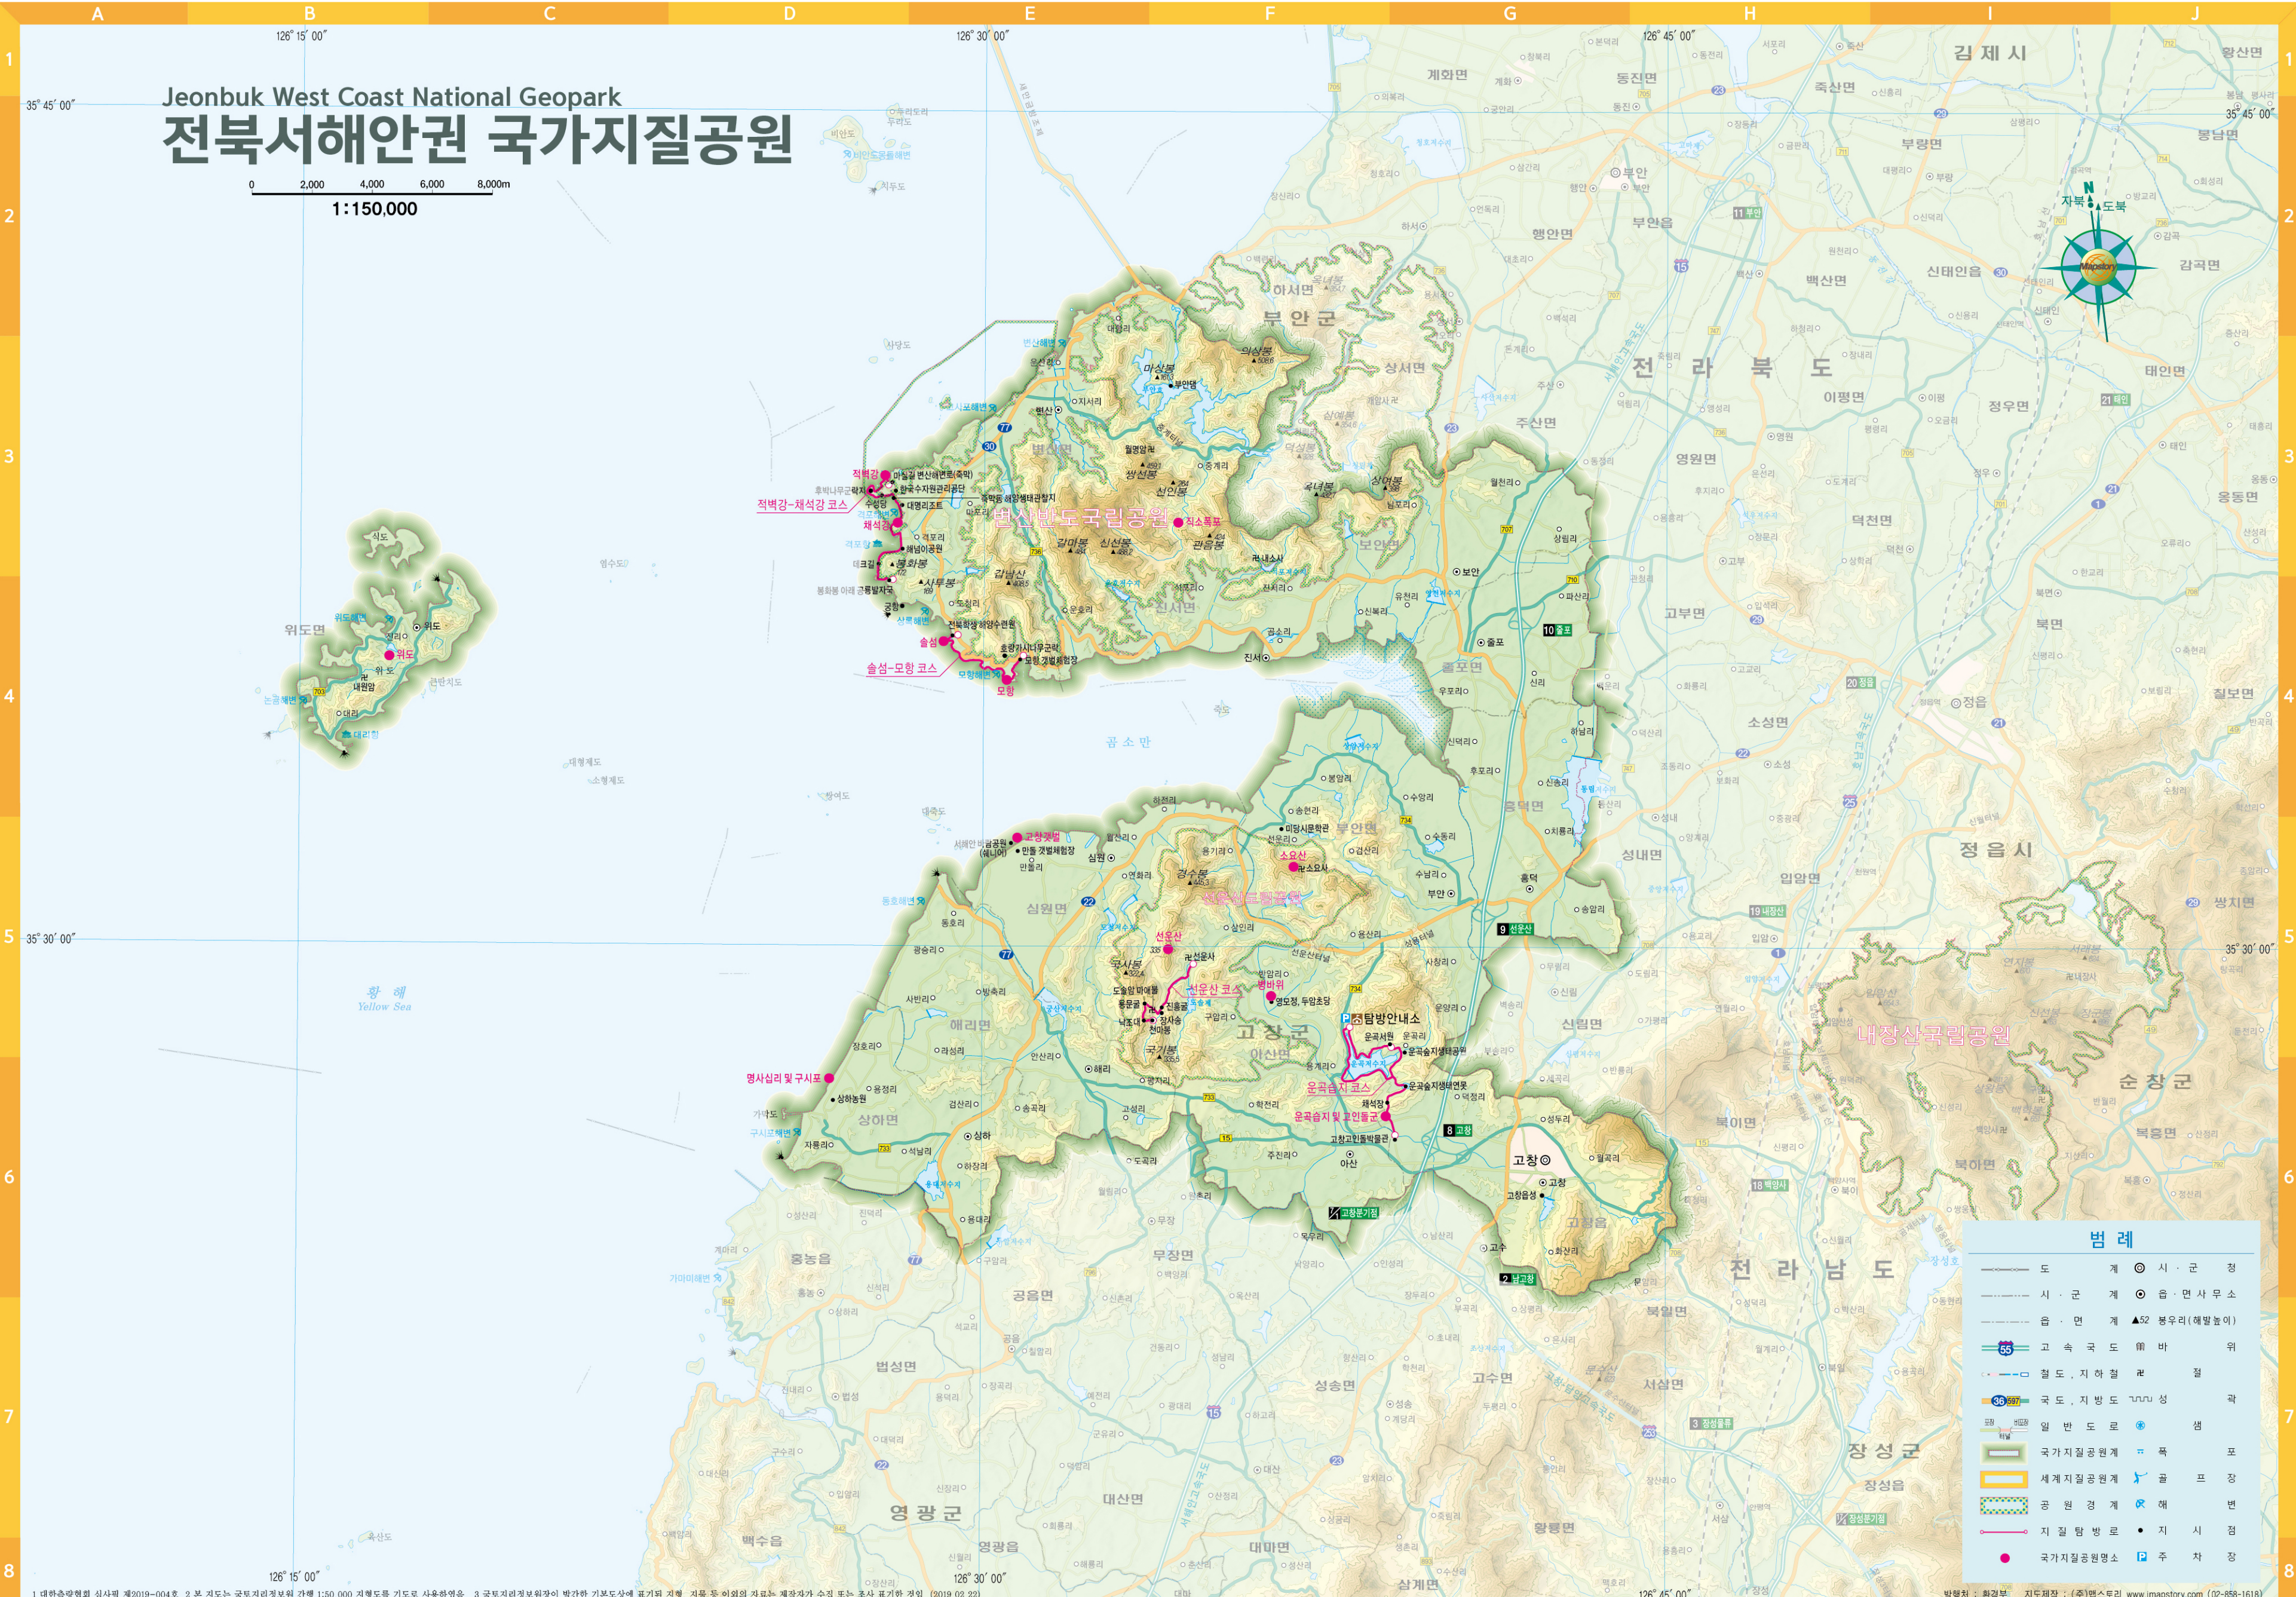

Jeonbuk West Coast National Geopark 전북서해안권 국가지질공원

0 2,000 4,000 6,000 8,000m
1:150,000

범례	
	도 계
	시·군 계
	읍·면 계
	고속국도
	철도, 지하철도
	국도, 지방도
	일반도로
	국가지질공원계
	세계지질공원계
	공원경계
	지질탐방로
	시·군 정
	읍·면 사무소
	봉우리 (해발높이)
	바위
	정
	성
	샘
	폭포
	굴
	해변
	지시점
	주차장