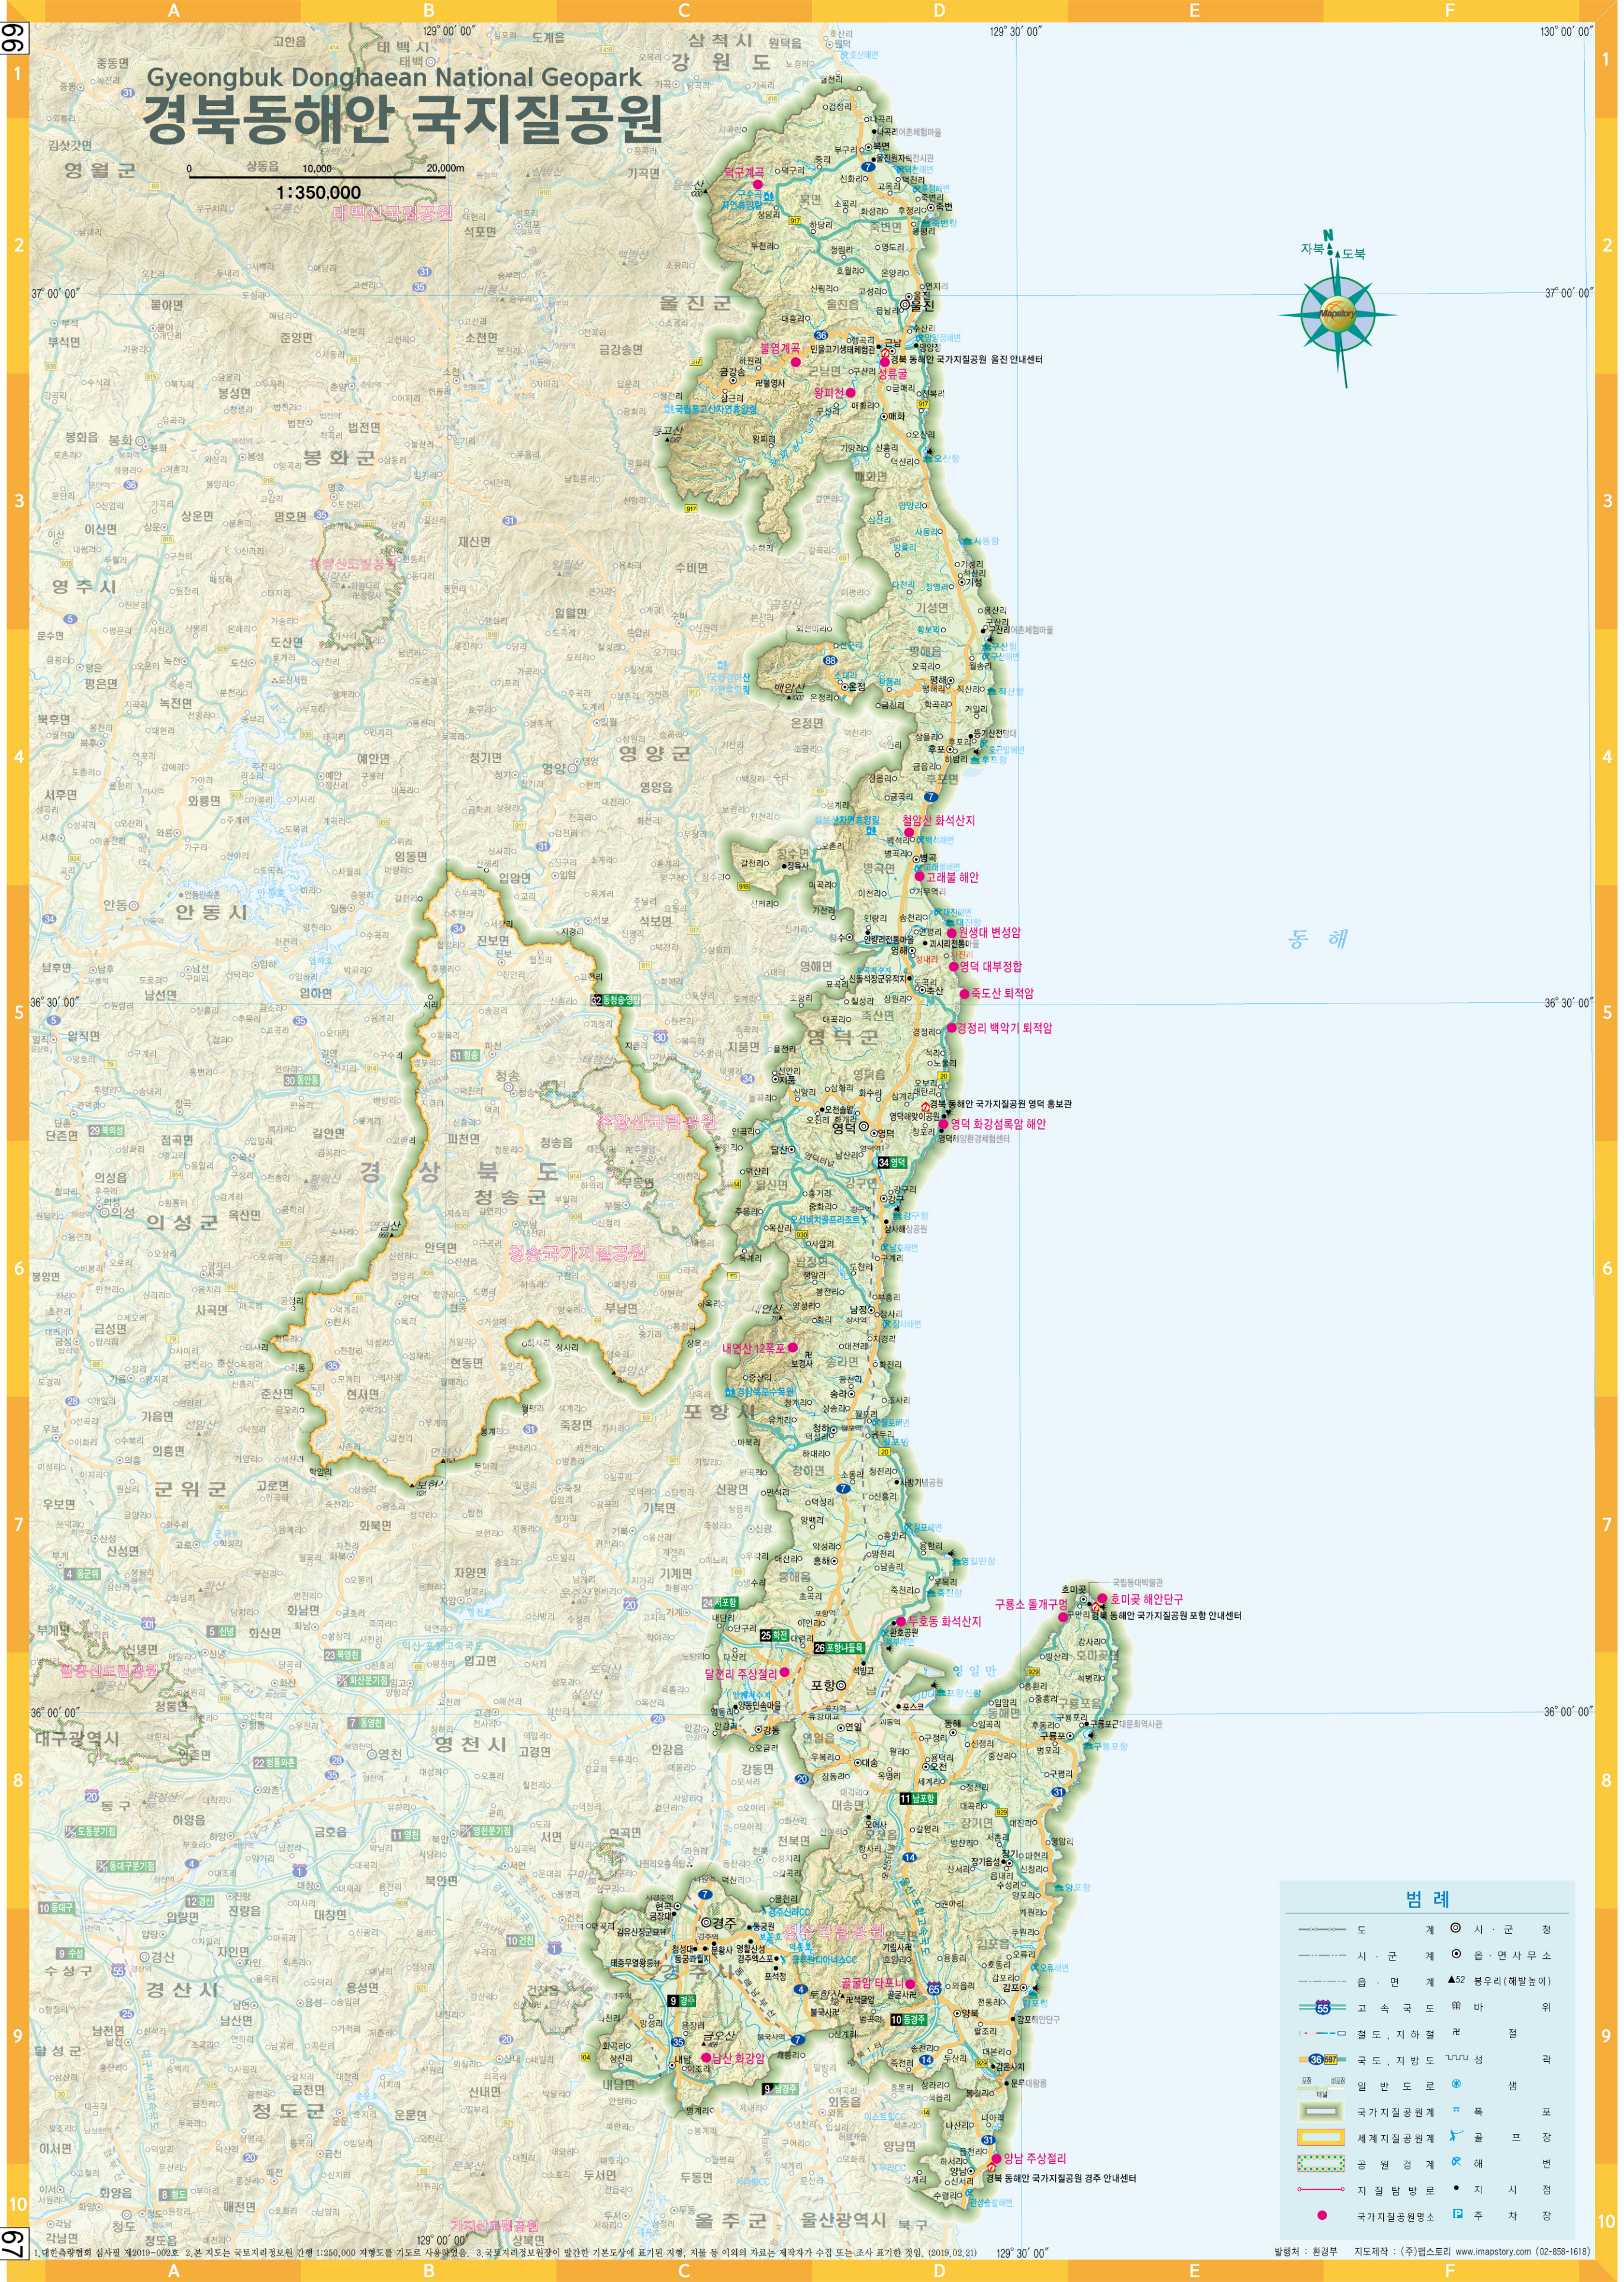

# Gyeongbuk Donghaean National Geopark 경북동해안 국지질공원

1:350,000

## 범례

	도	계		시·군	정
	시·군	계		읍·면	사무소
	읍·면	계		봉우리	(해발높이)
	고속국도	도로		바위	위
	철도	지하철		성곽	곽
	국도	지방도		샘	샘
	국가지질공원	경계		폭포	폭포
	세계지질공원	경계		굴	프장
	공원	경계		해변	해변
	지질탐방로			지시점	지시점
	국가지질공원명소			주차장	주차장

발행처: 환경부 지도제작: (주)임스토리 www.imapstory.com (02-858-1618)